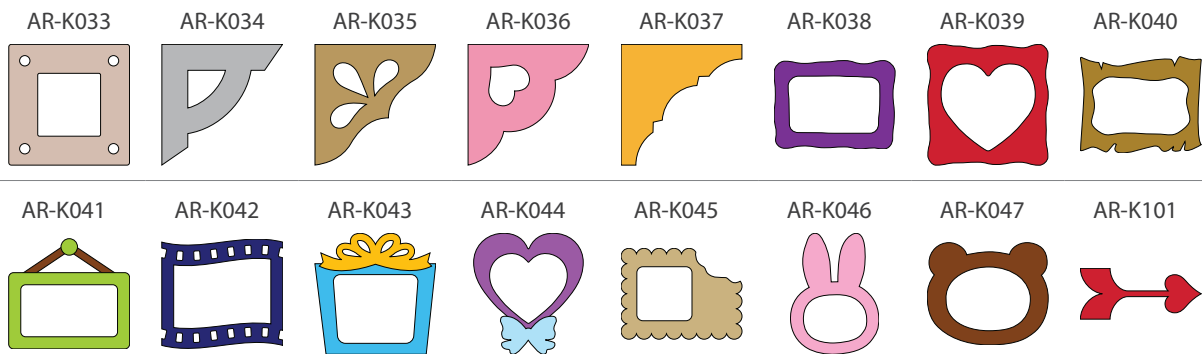

AR-K026

AR-K027

AR-K028

AR-K029

AR-K030

AR-K031

AR-K032

AR-Q101 includes parts that are only for drawing. The blue lines in the patterns are drawing lines.  
 AR-Q101 enthält Teile, die nur für das Zeichnen vorgesehen sind. Die blauen Linien in den Mustern sind Zeichnungslinien.  
 Certaines parties du motif AR-Q101 ne servent qu'au tracé. Les lignes bleues sur les motifs sont des lignes de tracé.  
 Il disegno AR-Q101 bevat gedeelten die alleen bestemd zijn voor tekenen. De blauwe lijnen in de patronen zijn tekenlijnen.  
 O desenho AR-Q101 compreende parti che servono solo per il disegno. Le linee blu nei disegni sono linee solo disegno (no taglio).  
 AR-Q101 incluye partes que son solo para dibujar. Las líneas azules de los patrones son líneas de dibujo.  
 O AR-Q101 inclui partes que são somente para desenhar. As linhas azuis nos padrões são linhas de desenho.  
 Рисунок AR-Q101 включает элементы, предназначенные только для рисования. Синими линиями обозначены линии рисования.  
 AR-Q101中包含仅适用于绘制的部分。花样中的蓝线是绘制线。  
 AR-Q101 包含僅用於描繪的部分。花樣內的藍線是描繪線。  
 AR-Q101은 그리기에만 포함된 조각입니다. 패턴의 파란 선은 그리기 선입니다.  
 AR-Q101には、ドロー専用のパーツが含まれます。模様内の青色の線はドロー線です。